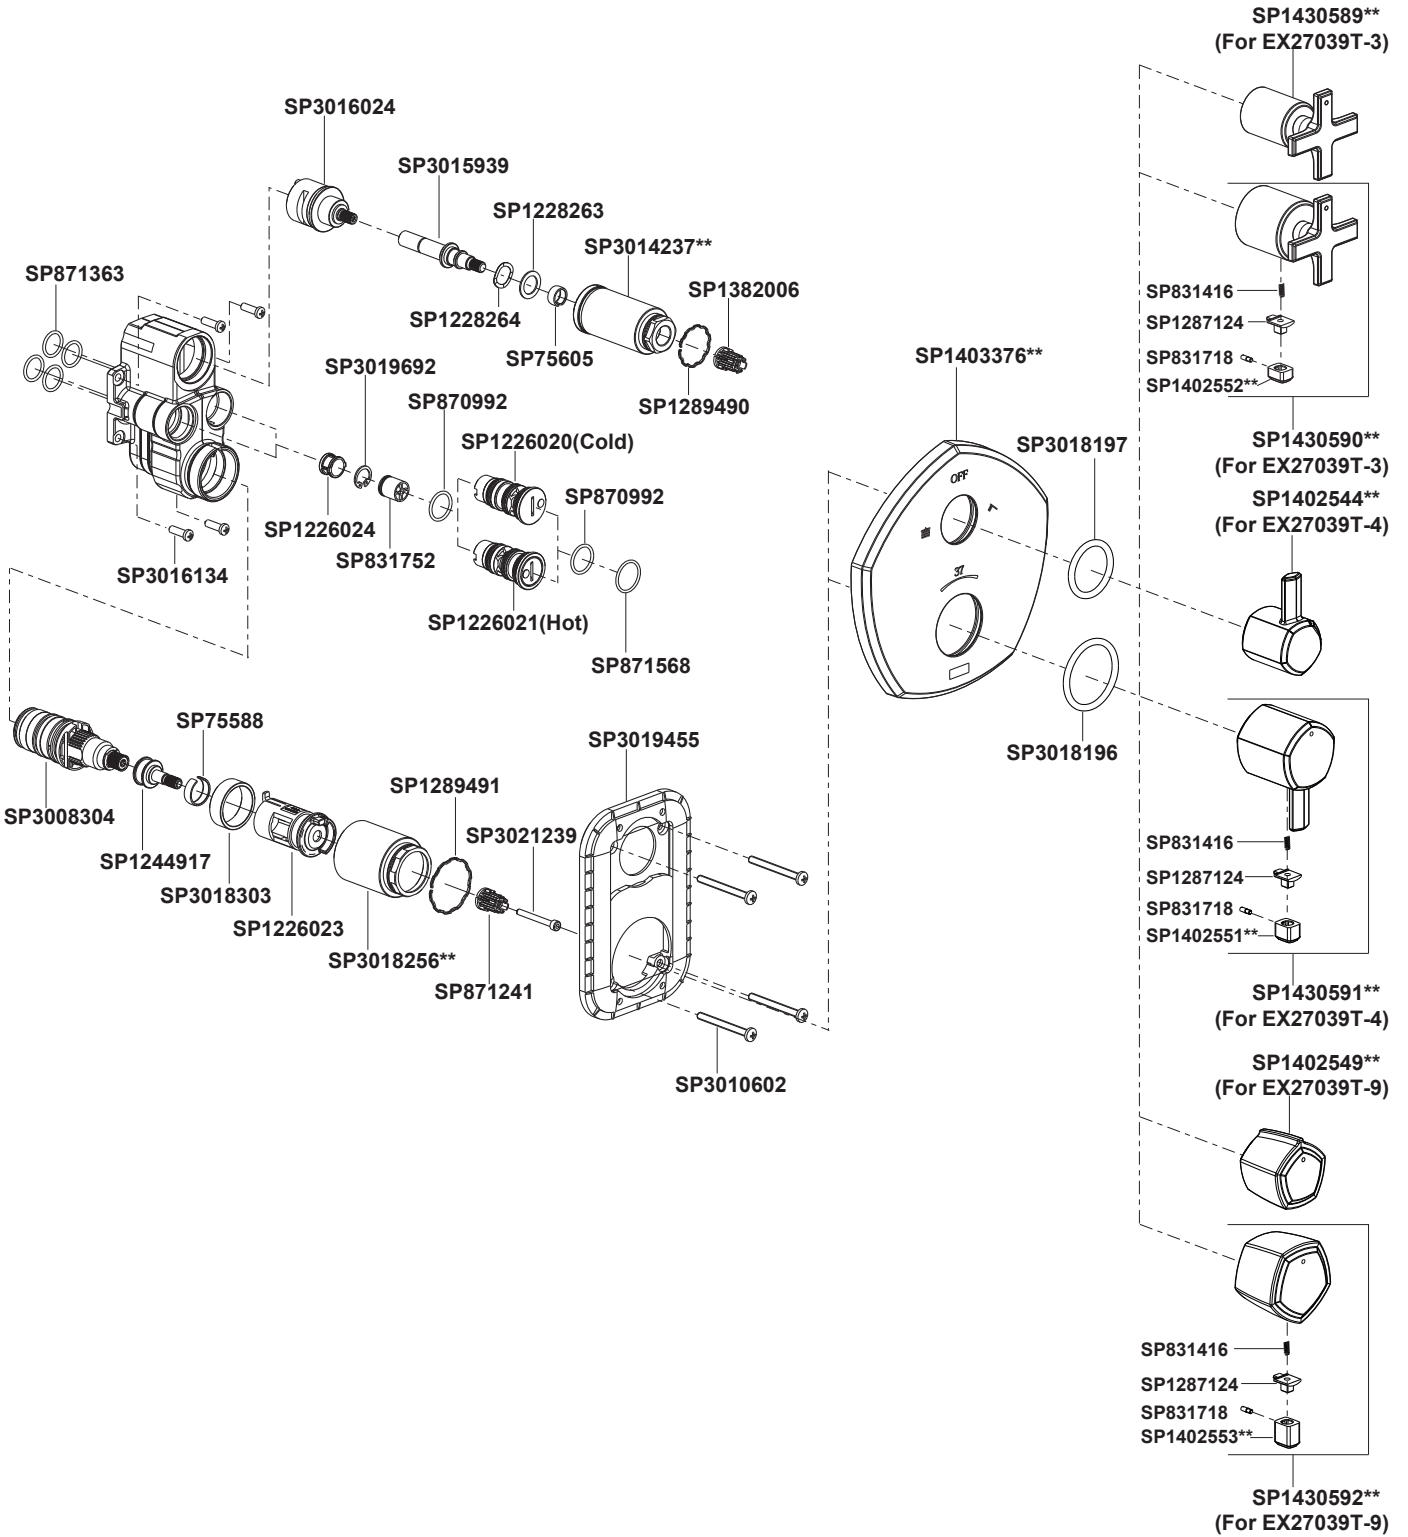

EX27038T-3
EX27038T-4
EX27038T-9

ชุดฝาดครอบและวาล์วผสมฝังกำแพงยี่ห้อระบบเทอร์โมสแตติก มือบิดแบบโครส
ชุดฝาดครอบและวาล์วผสมฝังกำแพงยี่ห้อระบบเทอร์โมสแตติก มือบิดแบบก้านโยก
ชุดฝาดครอบและวาล์วผสมฝังกำแพงยี่ห้อระบบเทอร์โมสแตติก มือบิดแบบลูกบิด

**Finish/color code must be specified when ordering

**ระบุรหัสสี/สีเคลือบผิว/สีในการสั่งซื้อผลิตภัณฑ์

EX27039T-3
EX27039T-4
EX27039T-9

ชุดฝาดรอปและวาล์วผสมฝังกำแพงล่างและขึ้นจากระบบเทอร์โมสแตติก มือบิดแบบครอส
ชุดฝาดรอปและวาล์วผสมฝังกำแพงล่างและขึ้นจากระบบเทอร์โมสแตติก มือบิดแบบก้านโยก
ชุดฝาดรอปและวาล์วผสมฝังกำแพงล่างและขึ้นจากระบบเทอร์โมสแตติก มือบิดแบบลูกบิด