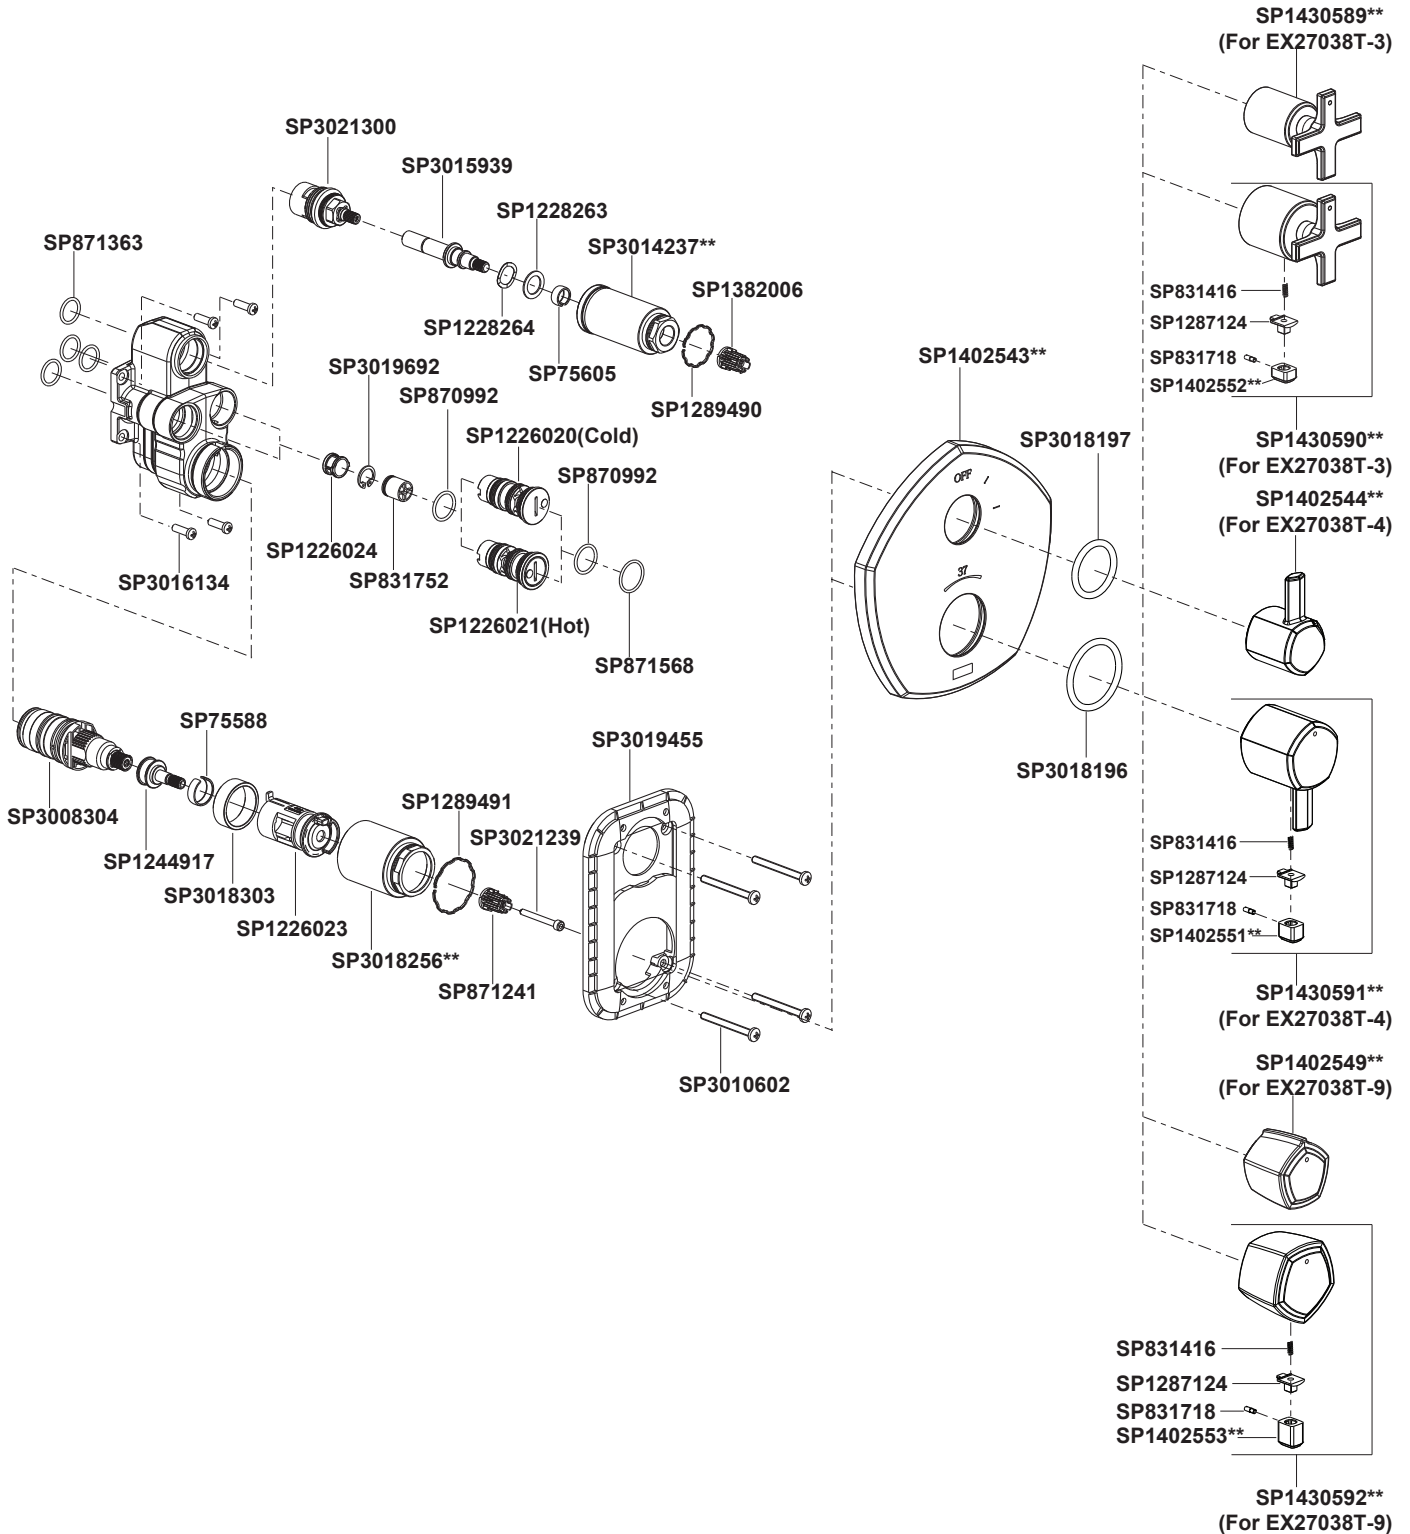

EX27038T-3
EX27038T-4
EX27038T-9

ชุดฝาดครอบและวาล์วผสมฝังกำแพงยี่ห้อระบบเทอร์โมสแตติก มือบิดแบบโครส
ชุดฝาดครอบและวาล์วผสมฝังกำแพงยี่ห้อระบบเทอร์โมสแตติก มือบิดแบบก้านโยก
ชุดฝาดครอบและวาล์วผสมฝังกำแพงยี่ห้อระบบเทอร์โมสแตติก มือบิดแบบลูกบิด

**Finish/color code must be specified when ordering

**ระบุรหัสสี/สีเคลือบผิว/สีในการสั่งซื้อผลิตภัณฑ์

EX27039T-3
EX27039T-4
EX27039T-9

ชุดฝาดรอปและวาล์วผสมฝังกำแพงล่างและขึ้นจากระบบเทอร์โมสแตติก มือบิดแบบครอส
ชุดฝาดรอปและวาล์วผสมฝังกำแพงล่างและขึ้นจากระบบเทอร์โมสแตติก มือบิดแบบก้านโยก
ชุดฝาดรอปและวาล์วผสมฝังกำแพงล่างและขึ้นจากระบบเทอร์โมสแตติก มือบิดแบบลูกบิด

**Finish/color code must be specified when ordering

**ระบุรหัสสี/สีเคลือบผิว/สีในการสั่งซื้อผลิตภัณฑ์